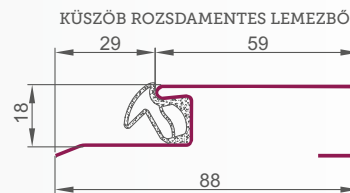

KÜSZÖB ROZSDAMENTES LEMEZBŐL

ELÉRHETŐ ÉLKÉPZÉSEK

ELÉRHETŐ AJTÓSZÁRNY SZÉLESSÉGEK

80N 80 90 100*

ELÉRHETŐ TOK TÍPUSOK

Fix blokktok, UTH átfogó tok*,
Fix acél saroktok*, Acél UTH átfogó tok*

FELÁRAS TÉTELEK*

- ⊗ UTH tok, Acél UTH tok, vagy acél blokktok, küszöb keményfából állítható ajtótokokhoz
- ⊗ Szálcsiszolt acél, tölgy vagy fekete LUX intarziák, vagy MAX mart mintázatú kivitelek (l.s.d. hátoldal)
- ⊗ karos ajtóbehúzó
- ⊗ lapmegerősítés az önzáró alatt
- ⊗ takaró tömítés
- ⊗ ajtószárny rövidítése
- ⊗ ajtószárny élkialakítása fekete színben
- ⊗ „100”-as ajtószárny
- ⊗ gombos zárbetét, vagy gombos zárbetét egykulcsos rendszerben, vagy többpontos csapos (retesz) zár két zárral
- ⊗ fém zsanérburkolatok
- ⊗ HERSE SET AKUSTIC 39 dB-es csillapítás
- ⊗ szegőléc csatokkal
- ⊗ automata küszöb