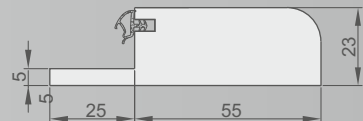

KÜSZÖB KEMÉNYFÁBÓL