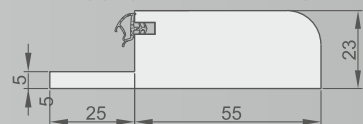

FELÁRAS TÉTELEK*

- ⊗ UTH tok, Acél UTH tok, vagy acél blokktok, küszöb keményfából állítható ajtótokokhoz
- ⊗ Szálciszolt acél, tölgy vagy fekete LUX intarziák, vagy MAX mart mintázatú kivitelek (lisd. hátoldal)
- ⊗ karos ajtóbehúzó
- ⊗ lapmegerősítés az önzáró alatt
- ⊗ takaró tömítés
- ⊗ ajtószárny rövidítése
- ⊗ ajtószárny élkialakítása fekete színben
- ⊗ „100”-as ajtószárny
- ⊗ gombos zárbetét, vagy gombos zárbetét egykulcsos rendszerben, vagy többpontos csapos (retesz) zár két zárral
- ⊗ fém zsanérburkolatok
- ⊗ HERSE SET AKUSTIC 39 dB-es csillapítás
- ⊗ szegőléc csatokkal
- ⊗ automata küszöb

KÜSZÖB KEMÉNYFÁBÓL (szintelen lak)

AUTÓMATA KÜSZÖB NYOMÓERŐ-BEÁLLÍTÁSSAL

KÜSZÖB KEMÉNYFÁBÓL

AJTÓSZÁRNY 46 mm HERSE SET AKUSTIC 39 dB