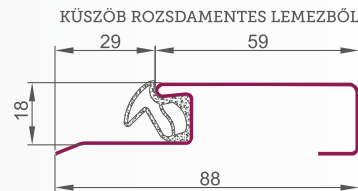

FELSŐ BIZTONSÁGI ZÁR

ALSÓ BIZTONSÁGI ZÁR

3 DARAB 2-CSAPOS ZSANÉR

3 KIEMELÉSGÁTLÓ

FŐ ZÁRSZERKEZET TOKBAN TÖRTÉNŐ BEÁLLÍTÁSSAL

FÁBÓL KÉSZÜLT FIX AJTÓTOK

ESZEN NIKKEL SZATÉN KILINCÉS ÉS ROZETTA

AJTÓSZÁRNY 46 mm HERSE SET 32 dB

KÉMLELŐNYÍLÁS

ROZSDAMENTES ACÉL KÜSZÖB

KÜSZÖB ROZSDAMENTES LEMEZBŐL

ELÉRHETŐ ÉLKÉPZÉSEK

ELÉRHETŐ AJTÓSZÁRNY SZÉLESSÉGEK

80N 80 90 100*

ELÉRHETŐ TOK TÍPUSOK

Fix blokktok, UTH átfogó tok*,
Fix acél saroktok*, Acél UTH átfogó tok*