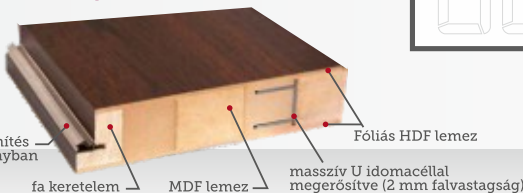

FÓLIÁZOTT MDF TELE LÉPCSŐHÁZI BEJÁRATI AJTÓK

Alap műszaki paraméterek (Herse Set 32):

- Szín/felület: Finish/Greko/Premium/CPL fóliával borított HDF lemez
- Ajtólap: Fából és MDF-ből, két HDF lemezzel borított keretelem masszív U idomacéllal megerősítve
- Vasalat: Kilincs, felső zárcím, egykulcsos rendszerű betét, három db kiemelésgátló zsanér
- Kitekintő: Igen
- Küszöb: Rozsdamentes acél küszöb
- Tok: Blokktok
- ÉMI engedély: igen
- Zajcsillapítás: 32dB

HERSE 32dB AJTÓSZÁRNY KERESZTMETSZETE

további tömítés az ajtószárnyban
fa keretelem
MDF lemez
masszív U idomacéllal megerősítve (2 mm falvastagság)
Fóliás HDF lemez

HANGSZIGETELÉS
32dB/39dB

127.190 Ft-tól